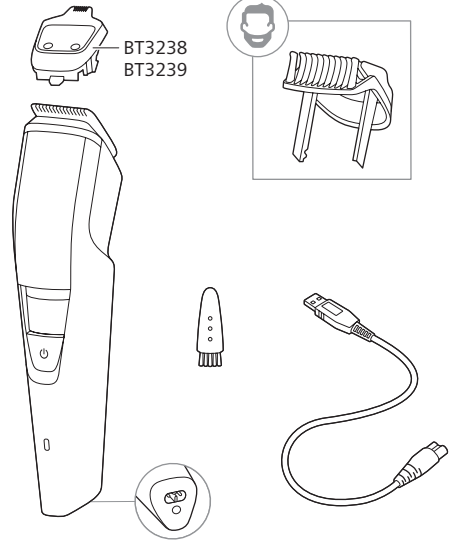

PHILIPS

BT3232
BT3233
BT3234
BT3238
BT3239

© 2023 Koninklijke Philips N.V.
All rights reserved
3000.109.8624.3 (25/07/2023)

BT3232
BT3233
BT3234

60 min

BT3238
BT3239

90 min

	mm	mm	mm
•	0.5	4	4
1	1	4.5	8
	1.5	5	8.5
2	2	5.5	9
	2.5	6	9.5
3	3	6.5	10
	3.5	7	