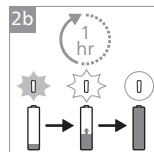

PHILIPS

BT3232
BT3233
BT3234
BT3238
BT3239

© 2023 Koninklijke Philips N.V.
All rights reserved
3000.109.8624.3 (25/07/2023)

BT3232
BT3233
BT3234

60 min

BT3238
BT3239

90 min

	mm	mm	mm
•	0.5	4	4
1	1	4.5	8
	1.5	5	8.5
2	2	5.5	9
	2.5	6	9.5
3	3	6.5	10
	3.5	7	