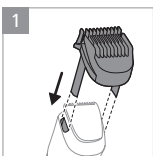

PHILIPS

BT3232
BT3233
BT3234
BT3238
BT3239

© 2023 Koninklijke Philips N.V.
All rights reserved
3000.109.8624.3 (25/07/2023)

BT3232
BT3233
BT3234

60 min

BT3238
BT3239

90 min

	mm	mm	mm
•	0.5	4	4
1	1	4.5	8
	1.5	5	8.5
2	2	5.5	9
	2.5	6	9.5
3	3	6.5	10
	3.5	7	