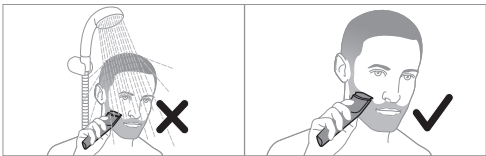

PHILIPS

BT3232
BT3233
BT3234
BT3238
BT3239

© 2023 Koninklijke Philips N.V.
All rights reserved
3000.109.8624.3 (25/07/2023)

BT3232
BT3233
BT3234

60 min

BT3238
BT3239

90 min

	mm	mm	mm
•	0.5	4	4
1	1	4.5	8
	1.5	5	8.5
2	2	5.5	9
	2.5	6	9.5
3	3	6.5	10
	3.5	7	