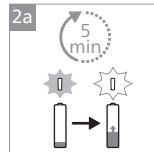

PHILIPS

BT3232
BT3233
BT3234
BT3238
BT3239

© 2023 Koninklijke Philips N.V.
All rights reserved
3000.109.8624.3 (25/07/2023)

BT3232
BT3233
BT3234

60 min

BT3238
BT3239

90 min

	mm	mm	mm
•	0.5	4	4
1	1	4.5	8
	1.5	5	8.5
2	2	5.5	9
	2.5	6	9.5
3	3	6.5	10
	3.5	7	