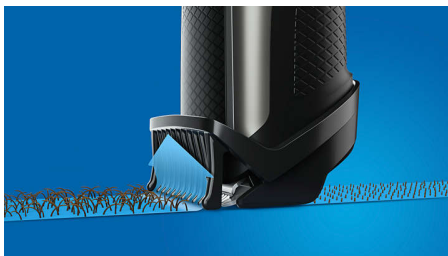

- Rifinisce in modo uniforme e cattura i peli appiattiti
- Lame autoaffilanti senza bisogno di alcuna manutenzione

Un'esperienza premium

- Custodia da viaggio di alta qualità

Stile e precisione

- Incrementi di precisione adatti a ogni barba
- Regolabile su diverse impostazioni di lunghezza

In evidenza

Sistema Lift & Trim PRO

La barba ispida non è più un problema. Il sistema Lift&Trim Pro cattura tutti i peli appiattiti e li solleva verso le lame per un taglio preciso, pur essendo il rifinitore ideale anche per le barbe lunghe.

Lame in metallo autoaffilanti

Adatte anche per i peli più spessi, le lame a doppia affilatura garantiscono sempre contorni precisi e una rifinitura di livello superiore. Non sono necessari olio o lame di ricambio.