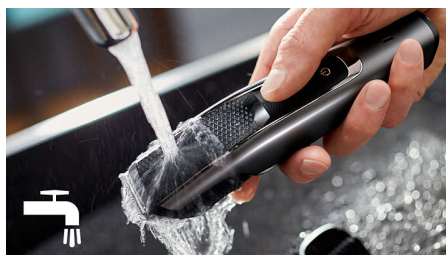

90 minuti di uso con filo/senza filo

Evita l'intralcio del filo del tuo regolabarba: una ricarica di 1 ora offre fino a 90 minuti di utilizzo senza filo. In alternativa, puoi tenerlo collegato all'alimentazione per una rifinitura senza interruzioni. La funzione di ricarica rapida di 5 minuti offre energia sufficiente per una rifinitura.

Impermeabile al 100%

Il regolabarba è impermeabile al 100%, è sufficiente sciacquarlo sotto l'acqua corrente per una pulizia semplice e completa.

Indicatori di stato della batteria

Gli indicatori di stato della batteria di questo rifinitore ti permettono di sapere se la batteria è bassa, scarica, piena o in carica. In questo modo, puoi ricaricare il tuo rifinitore in tempo e completamente, senza il rischio di ritrovarti con la batteria scarica nel bel mezzo dell'utilizzo.