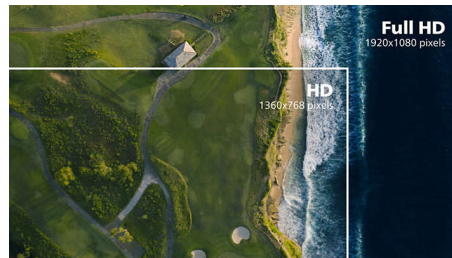

Display 16:9 Full HD

La qualità dell'immagine conta. I display normali offrono una buona qualità ma non è sufficiente. Questo display è dotato di risoluzione Full HD ottimizzata 1920 x 1080. Il Full HD offre un dettaglio nitido combinato con elevata luminosità, incredibile contrasto, massima nitidezza del movimento e dei colori per immagini realistiche.