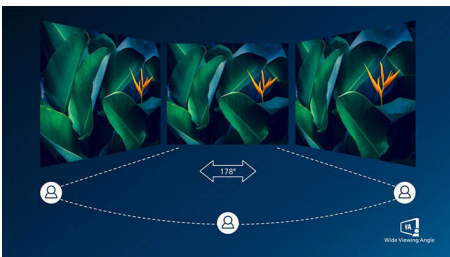

PHILIPS

Monitor LCD curvo Full HD
E Line 27" (68,6 cm), 1920 x 1080 (Full HD)

271E1SCA/00

In evidenza

Design del display curvo

I monitor per PC offrono un'esperienza utente personale adatta anche a un design curvo. Lo schermo curvo offre un piacevole effetto immersivo per l'utente che siede alla scrivania.

Display VA

Il display LED VA di Philips impiega una tecnologia di allineamento verticale multi-dominio che offre un fattore di contrasto statico elevatissimo per immagini vivaci e brillanti. Il display gestisce le applicazioni standard da ufficio con la massima semplicità ed è ideale per la visualizzazione di foto, la navigazione in Internet, la riproduzione di film e giochi e le applicazioni grafiche più complesse. La tecnologia di gestione ottimizzata dei pixel offre un angolo visuale estremamente ampio di 178/178 gradi, per immagini estremamente nitide.