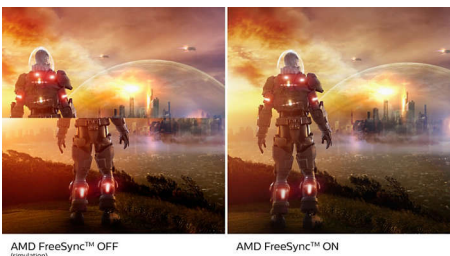

Gioco incredibilmente fluido

Il gioco non dovrebbe essere una scelta tra grafica incostante o fotogrammi interrotti. Con

il nuovo monitor Philips non sarà così. Otterrai prestazioni fluide e senza artefatti con quasi tutte le frequenze di fotogrammi e tempi di refresh e di risposta ultrarapidi, grazie alla tecnologia AMD FreeSync™.