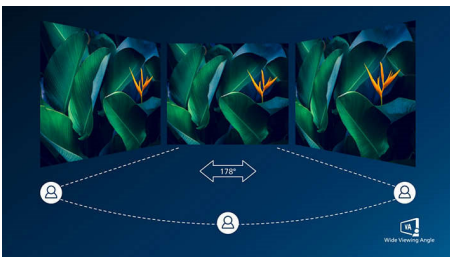

Design curvo ispirato dal mondo che ci circonda

- Design del display curvo per un'esperienza coinvolgente

Massima qualità dell'immagine

- SmartContrast: per dettagli in tonalità di nero incredibili
- Display 16:9 Full HD per immagini ricche di dettagli nitidi
- Il display VA offre immagini eccezionali con ampi angoli visuale
- Modalità di gioco SmartImage ottimizzata per i giocatori
- Gioco perfettamente fluido grazie alla tecnologia AMD FreeSync™

PHILIPS

In evidenza

Design del display curvo

I monitor per PC offrono un'esperienza utente personale adatta anche a un design curvo. Lo schermo curvo offre un piacevole effetto immersivo per l'utente che siede alla scrivania.

Display VA

Il display LED VA di Philips impiega una tecnologia di allineamento verticale multi-dominio che offre un fattore di contrasto statico elevatissimo per immagini vivaci e brillanti. Il display gestisce le applicazioni standard da ufficio con la massima semplicità ed è ideale per la visualizzazione di foto, la navigazione in Internet, la riproduzione di film e giochi e le applicazioni grafiche più complesse. La tecnologia di gestione ottimizzata dei pixel offre un angolo visuale estremamente ampio di 178/178 gradi, per immagini estremamente nitide.

Display 16:9 Full HD

La qualità dell'immagine conta. I display normali offrono una buona qualità ma non è sufficiente.

Questo display è dotato di risoluzione Full HD ottimizzata 1920 x 1080. Il Full HD offre un dettaglio nitido combinato con elevata luminosità, incredibile contrasto, massima nitidezza del movimento e dei colori per immagini realistiche.