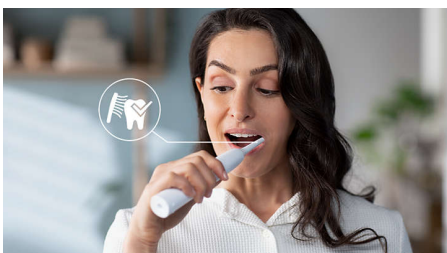

### Tecnologia Sonicare avanzata

Le potenti vibrazioni delle setole guidano le microbollicine in profondità tra i denti e lungo il bordo gengivale, per un'esperienza rinfrescante. In soli 2 minuti otterrai l'equivalente di due mesi di spazzolamento manuale.\*\* 31.000 movimenti al minuto dello spazzolino puliscono delicatamente i denti, dissolvono la placca e la rimuovono per una pulizia quotidiana eccezionale.

### Rimuove la placca 3 volte meglio\*

Lo spazzolino elettrico Sonicare con tecnologia Sonicare avanzata è clinicamente testato per una rimozione della placca fino a 3 volte superiore\* a uno spazzolino manuale. Rimuove la placca dai denti e lungo il bordo gengivale, proteggendo al contempo le gengive.

### Protegge le gengive

Il sensore di pressione integrato rileva automaticamente la pressione applicata, ti avvisa e riduce le vibrazioni dello spazzolino

automaticamente per proteggere le gengive. Lo spazzolino emetterà un suono intermittente per ricordarti di ridurre la forza esercitata. 7 persone su 10 hanno trovato questa funzione utile per migliorare la pulizia dei denti.