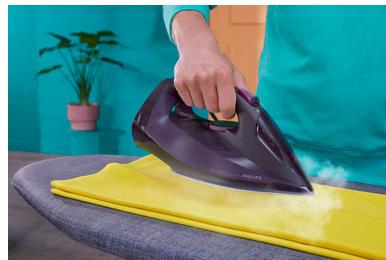

3000 W per un riscaldamento rapido

Offre un riscaldamento rapido e prestazioni eccellenti per una stiratura rapida.