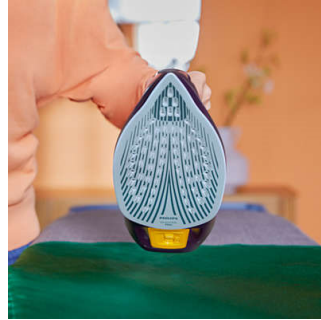

Sistema antigoccia

Il nostro sistema antigoccia previene le perdite per evitare che le goccioline d'acqua macchino gli indumenti, consentendoti di stirare a qualsiasi temperatura in tutta tranquillità.