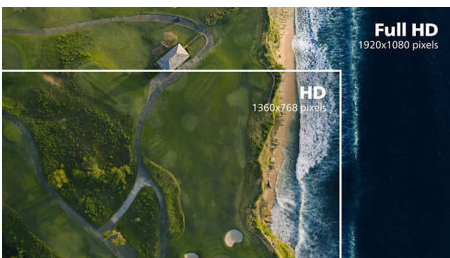

Display 16:9 Full HD

La qualità dell'immagine conta. I display normali offrono una buona qualità ma non è sufficiente.

Questo display è dotato di risoluzione Full HD ottimizzata 1920 x 1080. Il Full HD offre un dettaglio nitido combinato con elevata luminosità, incredibile contrasto, massima nitidezza del movimento e dei colori per immagini realistiche.