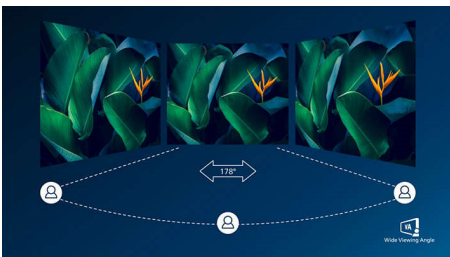

Display VA

Il display LED VA di Philips impiega una tecnologia di allineamento verticale multi-dominio che offre un fattore di contrasto statico elevatissimo per immagini vivaci e brillanti. Il display gestisce le applicazioni standard da ufficio con la massima semplicità ed è ideale per la visualizzazione di foto, la navigazione in Internet, la riproduzione di film e giochi e le applicazioni grafiche più complesse. La tecnologia di gestione ottimizzata dei pixel offre un angolo visuale estremamente ampio di 178/178 gradi, per immagini estremamente nitide.