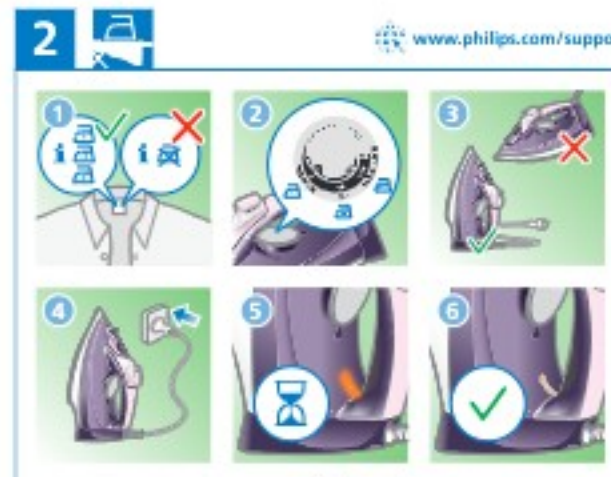

2 www.philips.com/support

EN Preparing for use
Smoke can be visible during the first use, and it is normal. This ceases after a short while.

DE Für den Gebrauch vorbereiten
Bei Erstgebrauch des Bügeleisens kann Rauch entstehen. Dabei handelt es sich um einen normalen Vorgang, der sich jedoch nach kurzer Zeit einstellt.

FR Avant utilisation
De la fumée peut être visible lors de la première utilisation. Il s'agit d'un phénomène normal. Cela cesse après un bref instant.

NL Klaarmaken voor gebruik
Bij het eerste gebruik kan er rook ontstaan. Dit is normaal. Dit zal vrij snel verdwijnen.

DA Klargøring
Røg kan være synlig ved første brug, og det er normalt. Dette ophører efter kort tid.

2 www.philips.com/support

FI Käyttöönnoton valmistelu
Ensimmäisen käytön aikana voi näkyä savua, mikä on normaalia. Tämä loppuu vähän ajan kuluessa.

NO Før bruk
Ved første gangs bruk, kan det hende at du ser røyk. Dette er vanlig. Dette gir seg etter en liten stund.

SV Förberedelser inför användning
Rök kan synas under den första användningen. Det är normalt. Det upphör efter en kort stund.

IT Preparazione per l'uso
Durante il primo utilizzo si potrebbe notare del fumo, è normale. Tale fenomeno è destinato a scomparire in poco tempo.

ES Preparación para su uso
Es normal ver humo durante el primer uso. Dejará de ocurrir al cabo de un rato.

PT Preparar para a utilização
É possível que veja fumo durante a primeira utilização. Isto é normal. Isto deixa de acontecer passado pouco tempo.

RU Подготовка прибора к работе
Во время первого использования вы можете увидеть дым; не волнуйтесь, это нормально. Вскоре явление исчезнет.

TR Şişirtme kullanma hazırlanması
İlk kullanım sırasında duman görülmesi normaldir. Bu, kısa bir süre sonra duracaktır.

KK Пайдалануға дайындалу
Үлгіні алғаш рет пайдаланған кезде шамалы түтін шығуы мүмкін. Бұл аз уақыттан кейін жоғалады.

PL Przygotowanie do użycia
Podczas pierwszego użycia może być widoczny dym. Jest to zjawisko normalne. Zjawisko to ustanie po krótkiej chwili.

CS Příprava k použití
Během prvního použití se může objevit kouř, je to normální. Bzy to vřlak přestane.

EL Προετοιμασία για χρήση
Μπορεί να εμφανιστεί καπνός κατά την πρώτη χρήση. Αυτό είναι φυσιολογικό. Αυτό το φαινόμενο σταματά μετά από λίγο.

BG Подготовка за употреба
Възможно е да се забележи дим по време на първата употреба и това е нормално. Това ще спре след кратък период от време.

HR Priprema za uporabu
Pri početku prve uporabe može se primjetiti dim, što je normalno. To će ubrzo nestati.